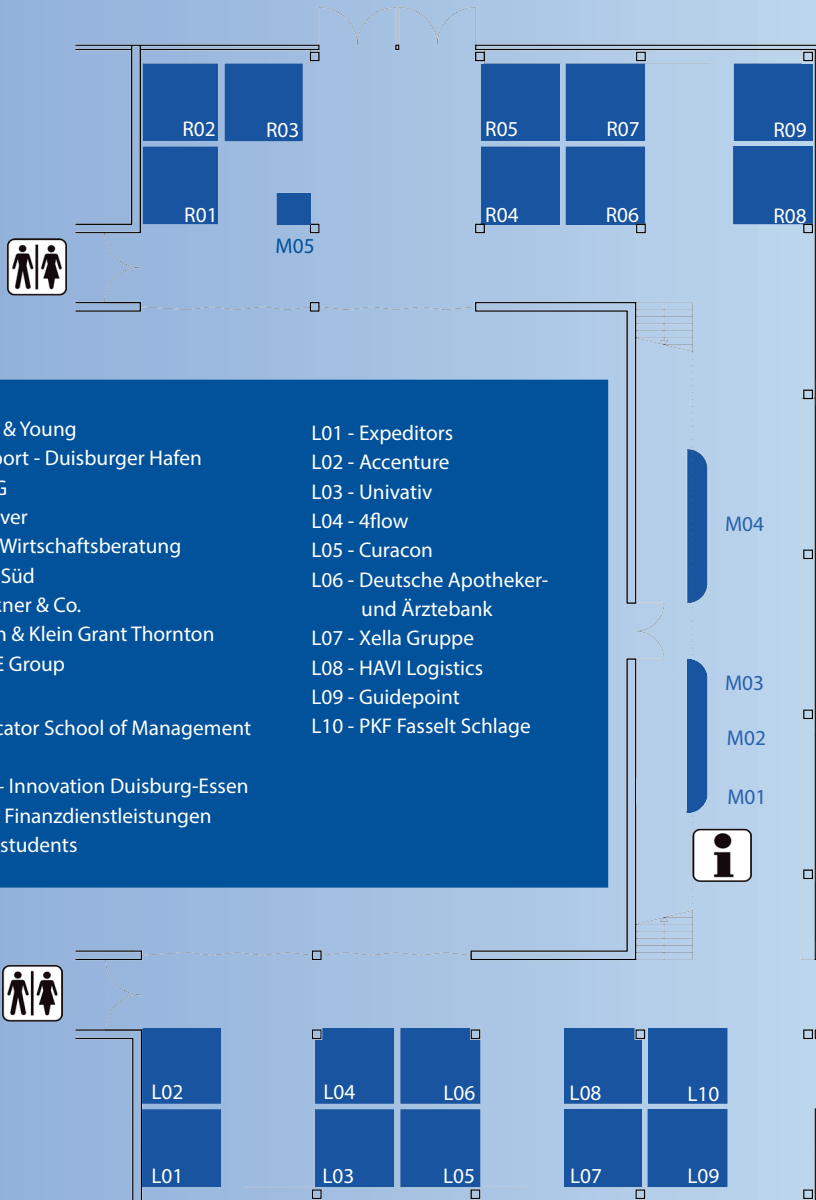

jobmesse

Studium - Praktikum - Beruf

- R01 - Ernst & Young
- R02 - duisport - Duisburger Hafen
- R03 - KPMG
- R04 - Unilever
- R05 - A.S.I. Wirtschaftsberatung
- R06 - ALDI Süd
- R07 - Klöckner & Co.
- R08 - Warth & Klein Grant Thornton
- R09 - REWE Group

- M01 - Mercator School of Management
- M02 - WIP
- M03 - IDE – Innovation Duisburg-Essen
- M04 - tecis Finanzdienstleistungen
- M05 - erp4students

- L01 - Expeditors
- L02 - Accenture
- L03 - Univativ
- L04 - 4flow
- L05 - Curacon
- L06 - Deutsche Apotheker- und Ärztebank
- L07 - Xella Gruppe
- L08 - HAVI Logistics
- L09 - Guidepoint
- L10 - PKF Fasselt Schläge

- X01 - Helbling Business Advisors
- X02 - Techniker Krankenkasse
- X03 - Com TS Rhein-Ruhr
- X04 - Moore Stephens Rhein-Emscher
- X05 - Debeka
- X06 - Lidl
- X07 - Rhenus
- X08 - prismat
- X09 - Baker Tilly
- X10 - Enterprise Rent-a-Car
- X11 - pharma-insight